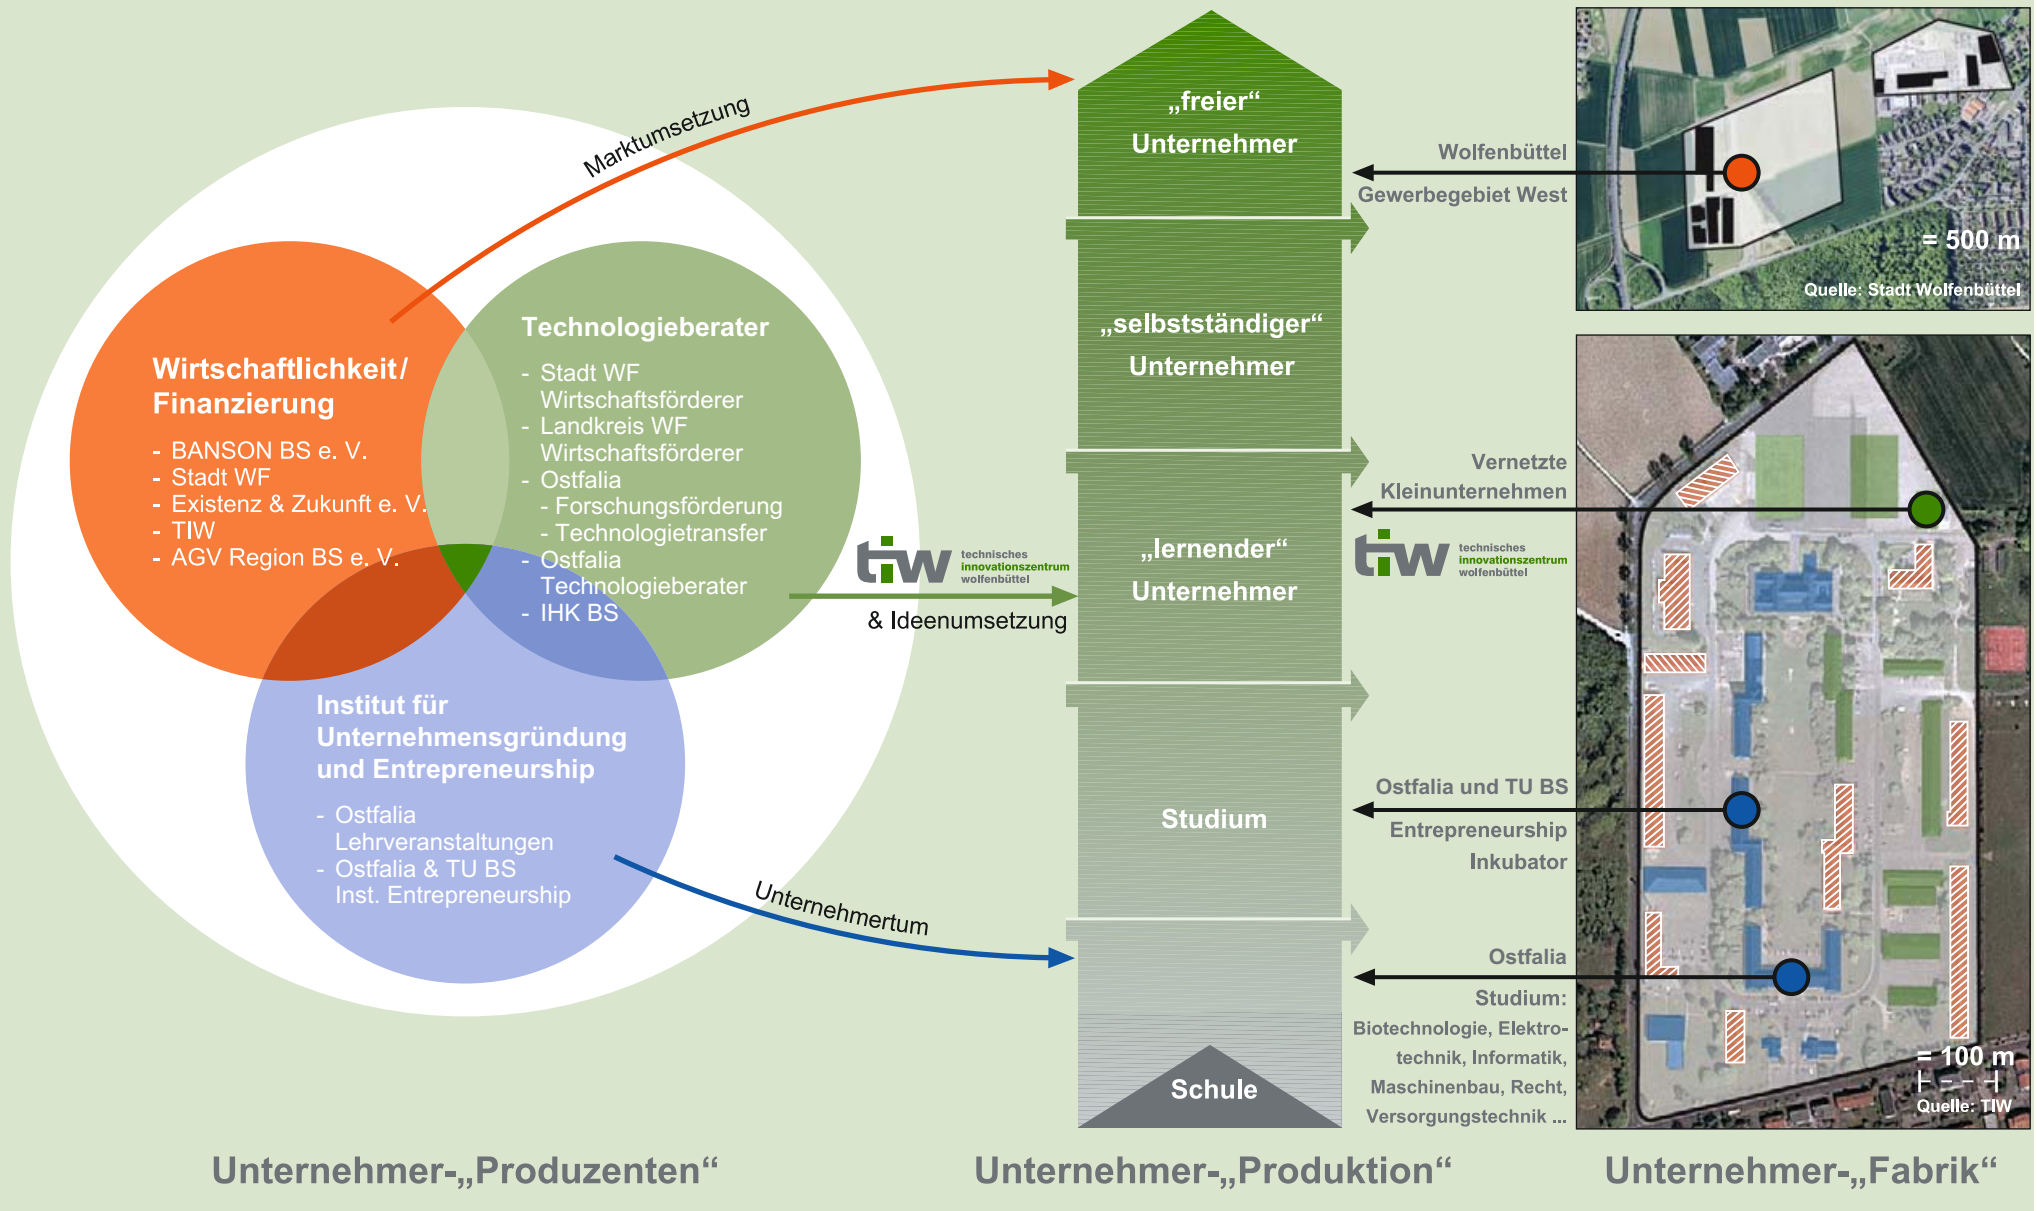

Innovativer Unternehmer-Campus

Wolfenbüttel „Am Exer“ mit TIW,
Ostfalia Campus Wolfenbüttel, Stadt/LK WF et al.

Ehemaliger TIW Vorstandsvorsitzender (bis 31.03.2010)
Prof. Dr.-Ing. Wolfhard Lawrenz
Tel.: +49 5331/ 90555100